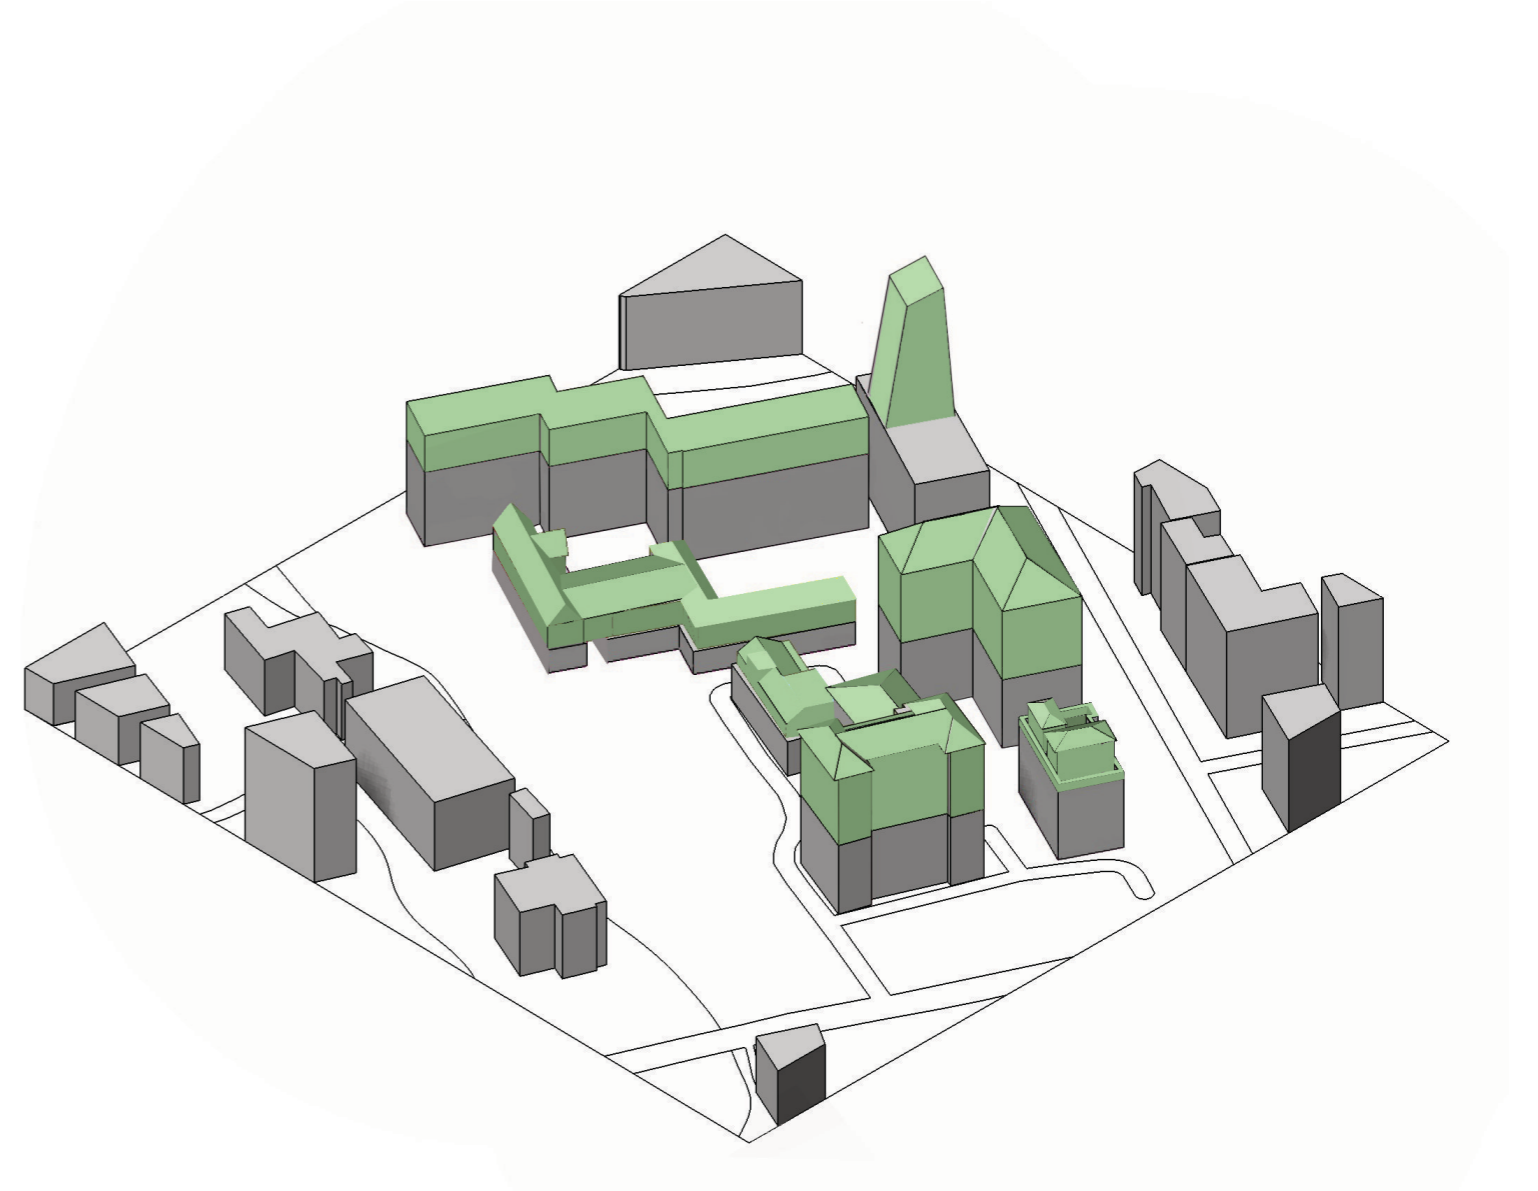

ROLIGHEDSVEJ BYCAMPUS

ARKITEKTUR DESIGN BYGGERI

 NEDRIVNING

eksisterende

-  Ungdomsboliger/Særlige boformer
-  Idrætshal og park
-  Familieboliger
-  Skole

concepts

1. TOP HAT

2. ADD-ON

3. SNAKE

TOP HAT

ADD-ON

SNAKE