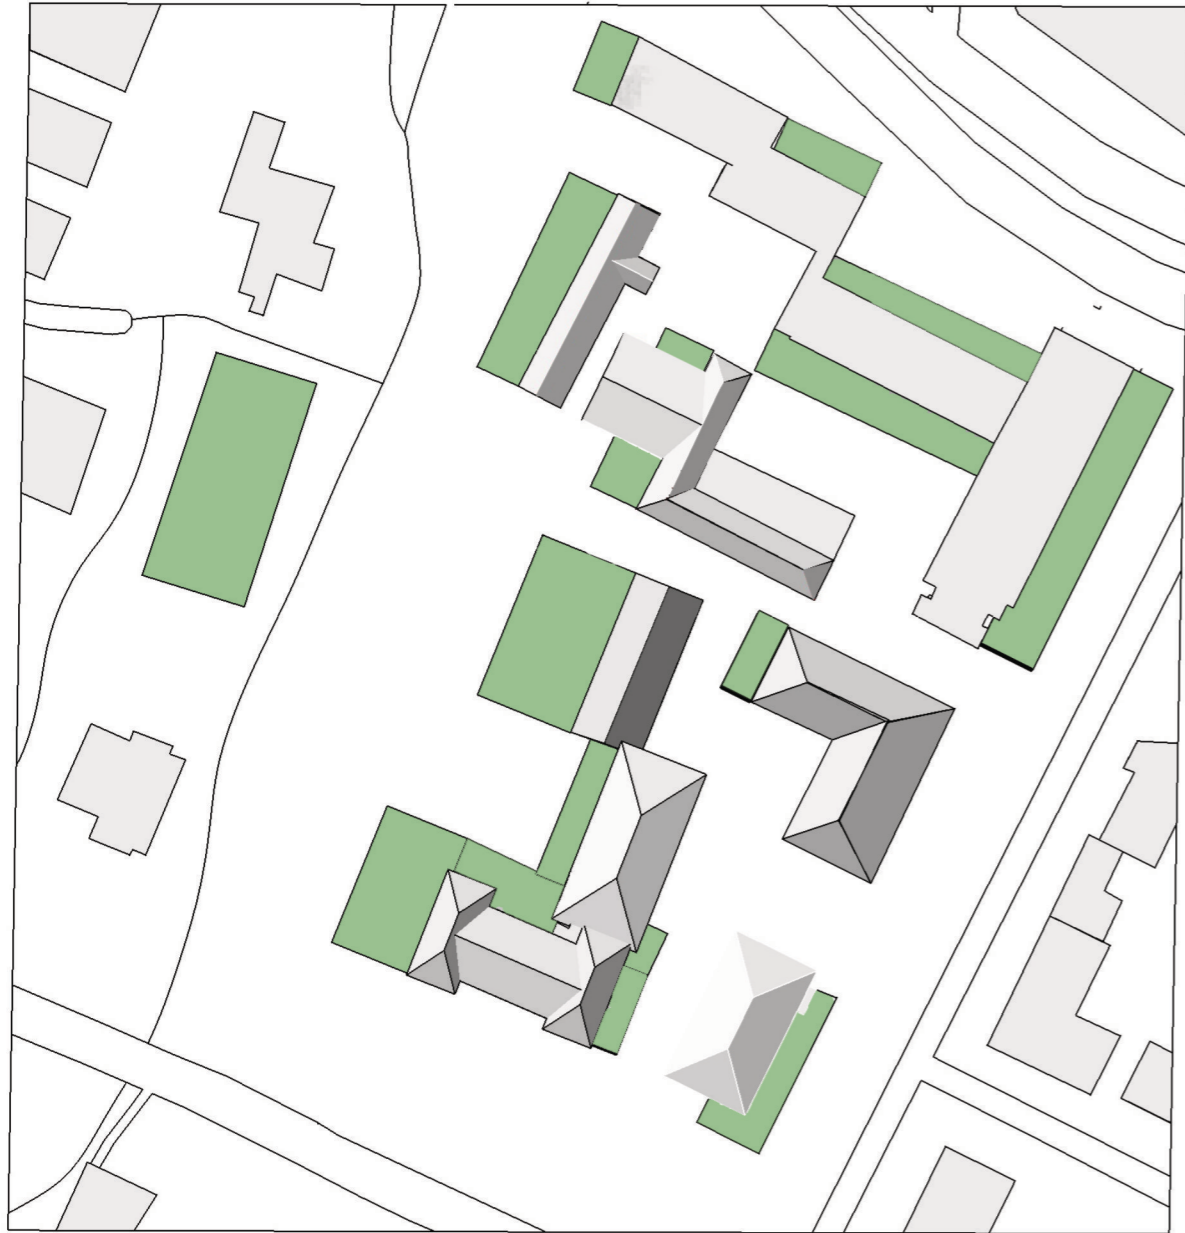

ROLIGHEDSVEJ BYCAMPUS

ARKITEKTUR DESIGN BYGGERI

 NEDRIVNING

eksisterende

-  Ungdomsboliger/Særlige boformer
-  Idrætshal og park
-  Familieboliger
-  Skole

concepts

1. TOP HAT

2. ADD-ON

3. SNAKE

TOP HAT

ADD-ON

SNAKE