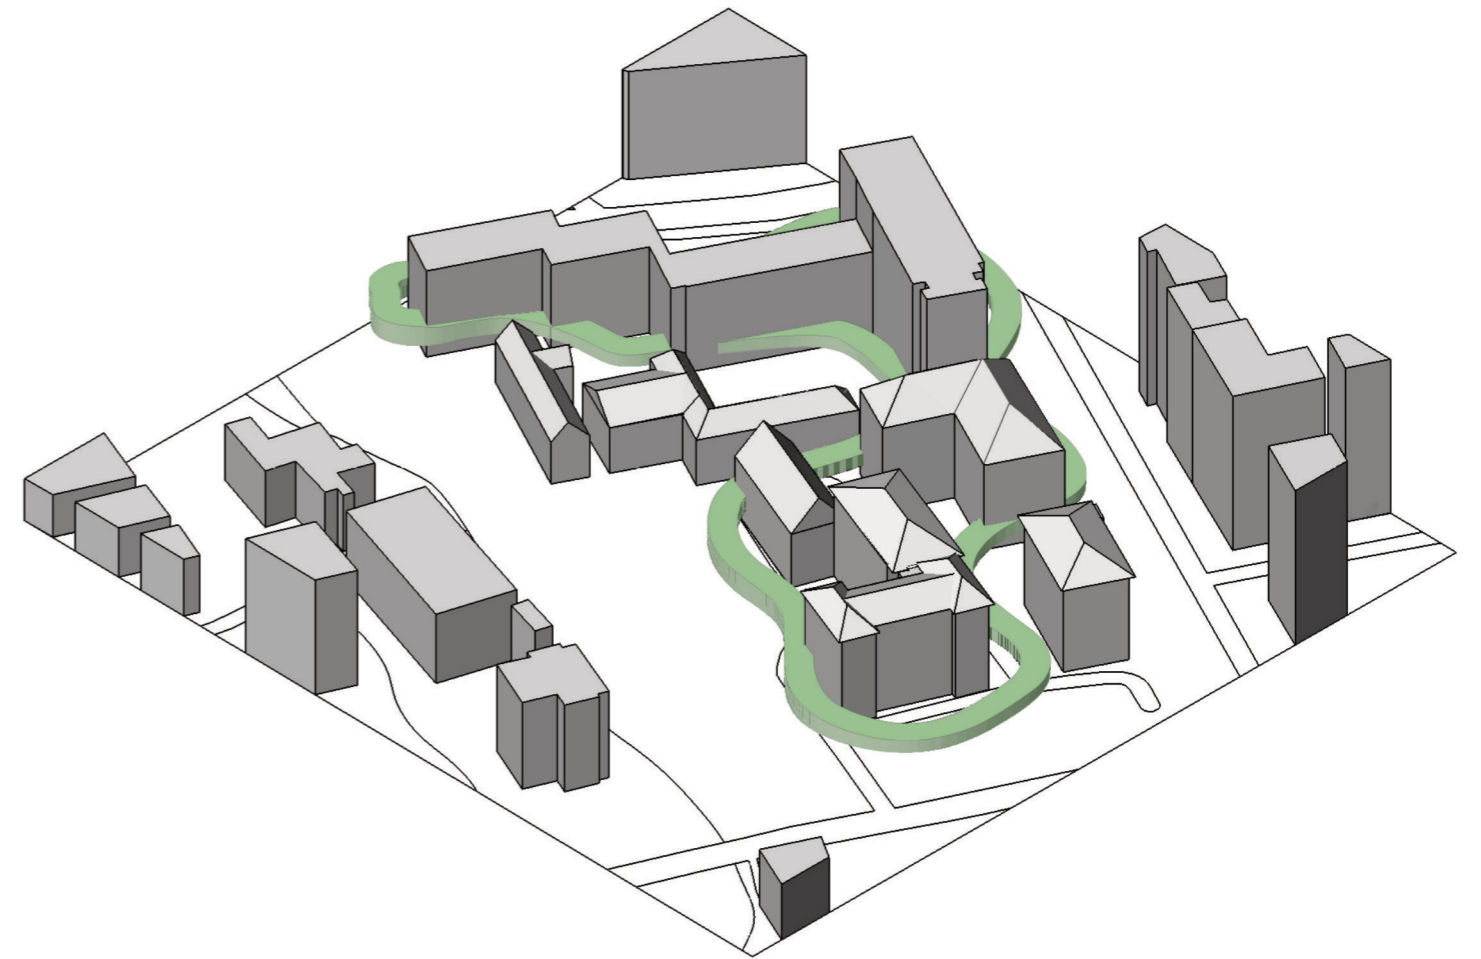

ROLIGHEDSVEJ BYCAMPUS

ARKITEKTUR DESIGN BYGGERI

 NEDRIVNING

eksisterende

-  Ungdomsboliger/Særlige boformer
-  Idrætshal og park
-  Familieboliger
-  Skole

concepts

1. TOP HAT

2. ADD-ON

3. SNAKE

TOP HAT

ADD-ON

SNAKE