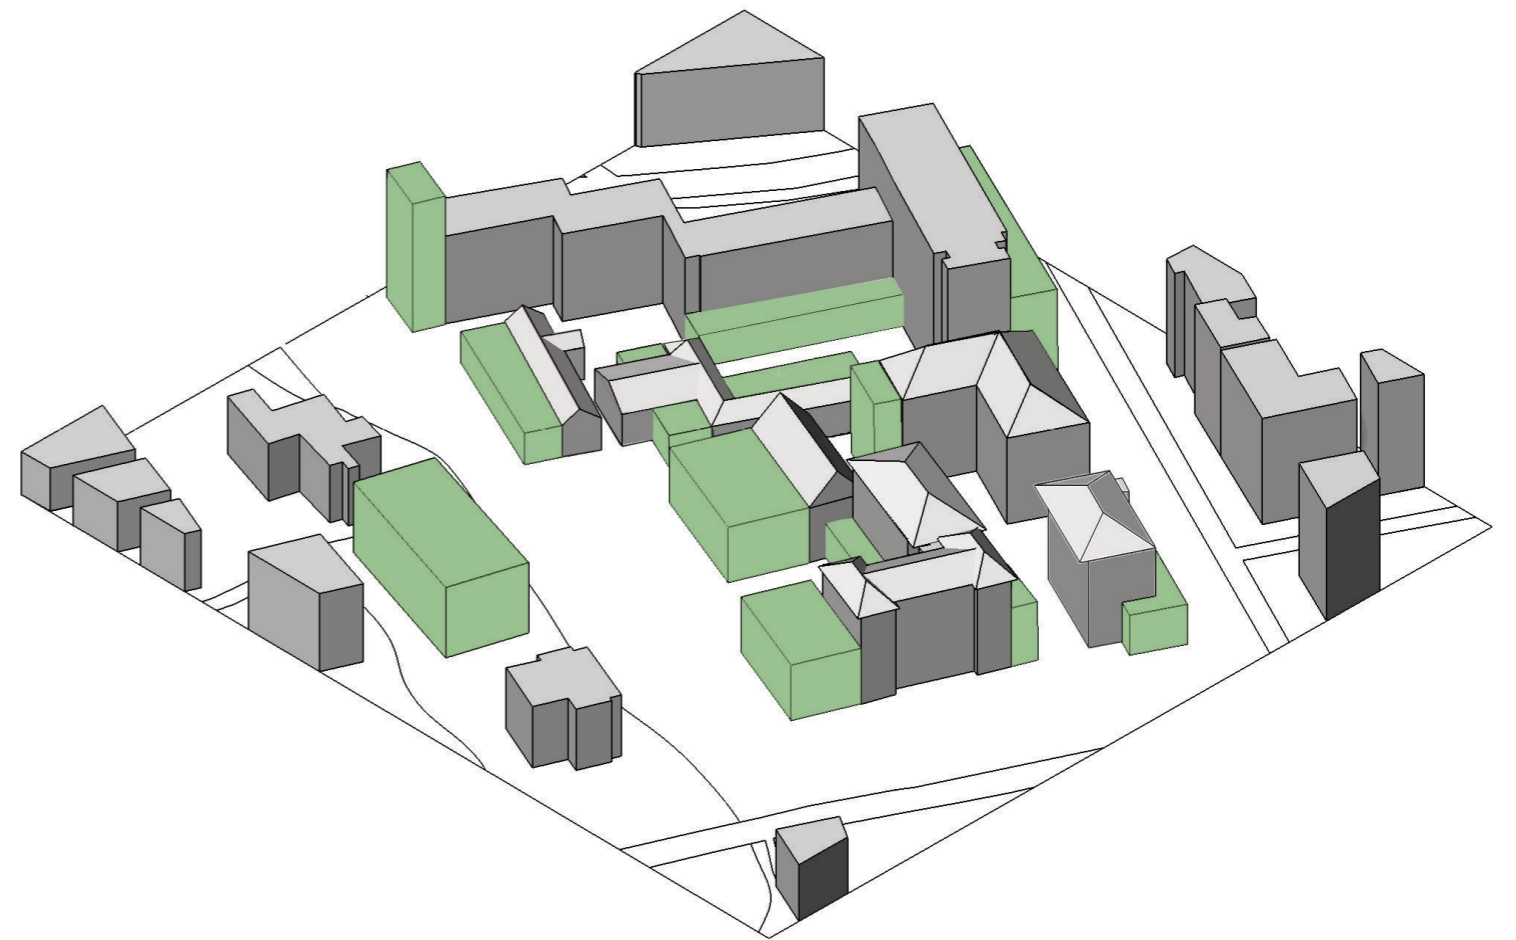

ROLIGHEDSVEJ BYCAMPUS

ARKITEKTUR DESIGN BYGGERI

 NEDRIVNING

eksisterende

-  Ungdomsboliger/Særlige boformer
-  Idrætshal og park
-  Familieboliger
-  Skole

concepts

1. TOP HAT

2. ADD-ON

3. SNAKE

TOP HAT

ADD-ON

SNAKE