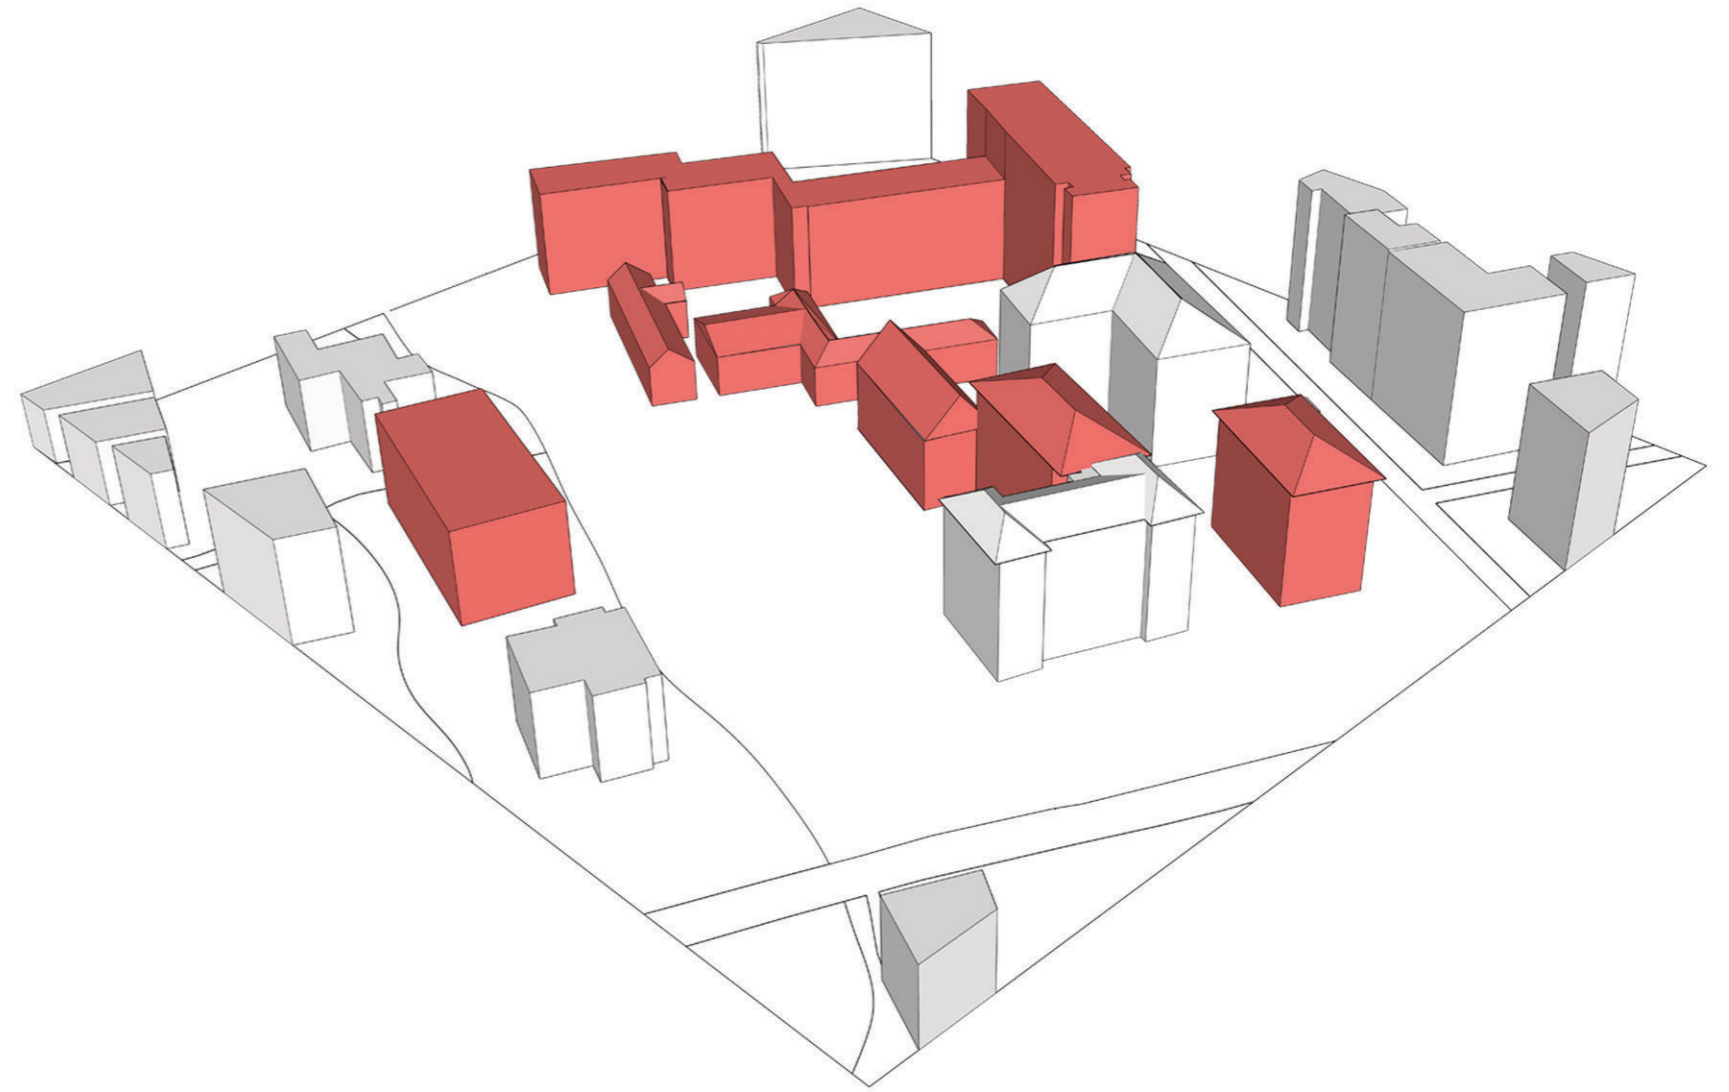

ROLIGHEDSVEJ BYCAMPUS

ARKITEKTUR DESIGN BYGGERI

 NEDRIVNING

eksisterende

-  Ungdomsboliger/Særlige boformer
-  Idrætshal og park
-  Familieboliger
-  Skole

concepts

1. TOP HAT

2. ADD-ON

3. SNAKE

TOP HAT

ADD-ON

SNAKE